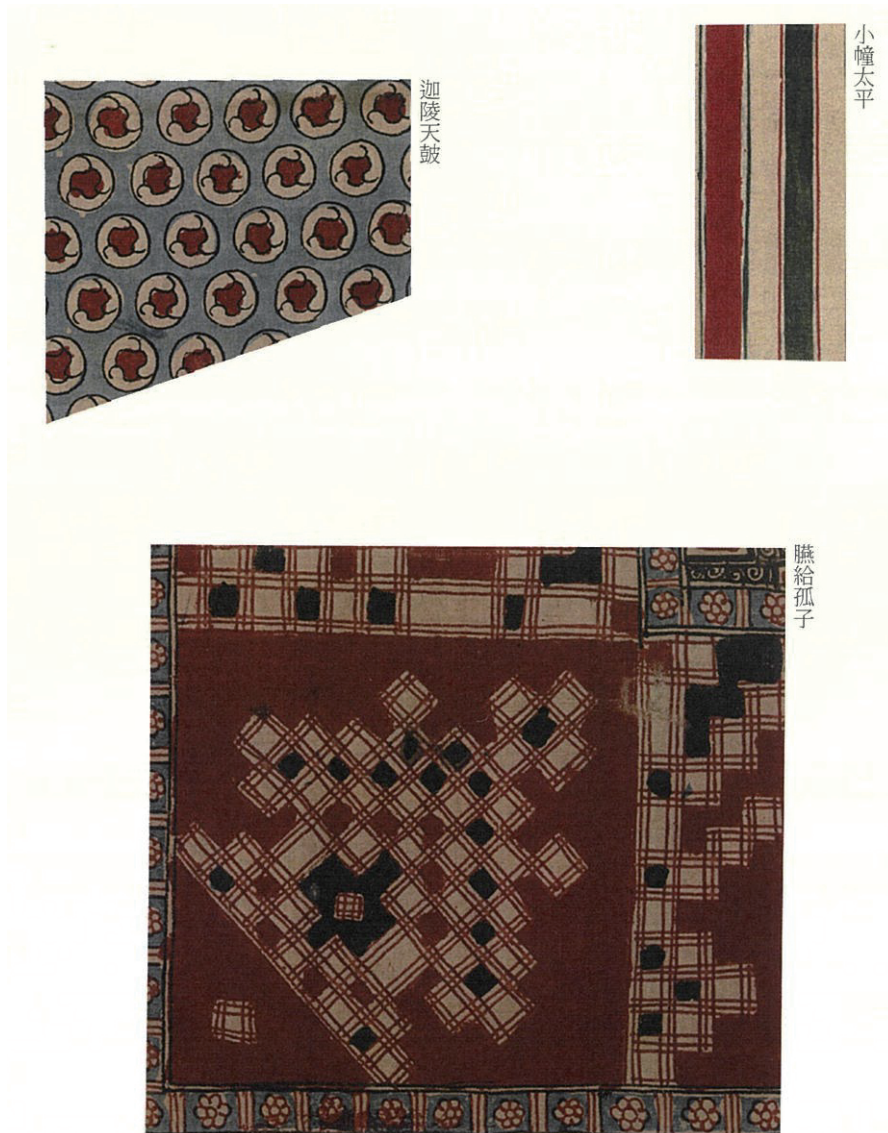

女子美術大学美術館コレクション公開

第 17 回 『更紗裂本帖』

2014年 5月 28日 (水)～7月 21日 (祝・月)

女子美術大学歴史資料展示室