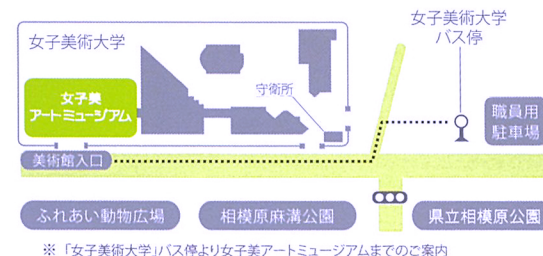

Exhibition...

on the earth project

つくる、こわす、生きる。ダンボールタウンで考えた。

2009年6月26日(金)～8月2日(日)

女子美アートミュージアム

開館時間: 10:00～17:00(入館は16:30まで)

休館日: 火曜日

入館料: 無料

Opening Party...

6月26日(金) 17:00 start

女子美アートミュージアム ロビー

ゲスト: 孤高のレゲエ・キーボード奏者

エマーソン北村

聴き逃すな!!!

神奈川県相模原市麻溝台1900 女子美術大学10号館1階
TEL. 042-778-6801
<http://www.joshi.ac.jp/>

交通: 小田急線相模大野駅 駅前バス乗場3番より 「女子美術大学行き」乗車
※平日・土曜日の午前10時前は伊勢丹デパート横 グリーンホール前乗場4番より乗車