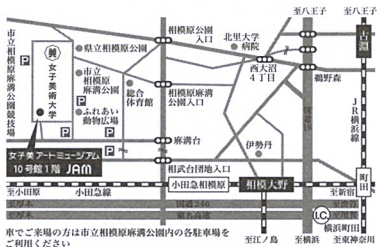

### 「キュレーターの眼・公開講評会」

日時 2012年3月11日[日] 14:00-16:00

会場 相模原キャンパス13号館1階1313教室

ゲスト 岡村 恵子 [東京都写真美術館]

小川 希 [Art Center Ongoing]

中野 仁詞 [神奈川芸術文化財団]

モデレーター 日沼 禎子 [本学准教授]

主催 女子美術大学 女子美術大学美術館

 女子美術大学  
JOSHIN UNIVERSITY OF ART AND DESIGN

アクセス

- 小田急線相模大野駅北口バス乗場3番より「女子美術大学」行き乗車約20分
- 平日・土曜日午前10時前は伊勢丹デパート横グリーンホール前乗場4番より乗車
- JR横浜線古淵駅バス乗場2番より「女子美術大学」行き乗車約15分

車でご来場の方は市立相模原麻溝公園内の各駐車場をご利用ください