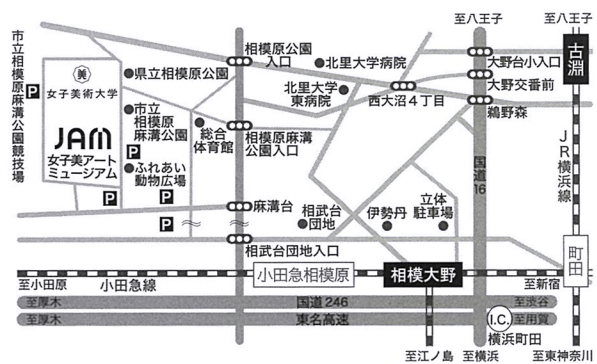

お問い合わせ 女子美アートミュージアム

〒252-8538 神奈川県相模原市南区麻溝台1900

女子美術大学相模原キャンパス 10号館1階

TEL.042-778-6801

女子美術大学HP: <http://www.joshi.ac.jp/>

交通

- 小田急線 相模大野駅北口バス乗場3番より「女子美術大学」行き乗車約20分
- ★ 平日・土曜日午前10時前は伊勢丹デパート横グリーンホール前乗場4番より乗車
- JR横浜線古淵駅バス乗場2番より「女子美術大学」行き乗車約15分
- 車でご来場の方は、市立相模原麻溝公園内の各駐車場をご利用ください