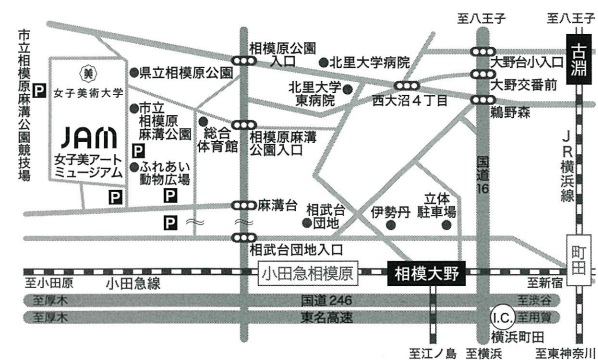

国立台湾芸術大学・女子美術大学交流展 2012年4月7日[土]-5月13日[日]

4月19日(木)関連イベント

講話会 13:30~15:30 (10号館1F 1011教室)

モデレーター:南 篤 宏(本学アートプロデュース表現領域教授)

出演者:藍 姿 寛(国立台湾芸術大学副学長)・林兆藏(美術学院美術学系主任)・梅丁衍(美術学系教授)・鐘有輝(兼任教授)

ギャラリートーク 15:40~16:30 (展示室)

お問い合わせ 女子美アートミュージアム

〒252-8538 神奈川県相模原市南区麻溝台1900
 女子美術大学相模原キャンパス10号館1階
 TEL.042-778-6801
 女子美術大学HP: <http://www.joshi.ac.jp/>

交通

- 小田急線 相模大野駅北口バス乗場3番より「女子美術大学」行き乗車約20分
- * 平日・土曜日午前10時前は伊勢丹デパート横グリーンホール前乗場4番より乗車
- JR横浜線古淵駅バス乗場2番より「女子美術大学」行き乗車約15分
- 車でご来場の方は、市立相模原麻溝公園内の各駐車場をご利用ください