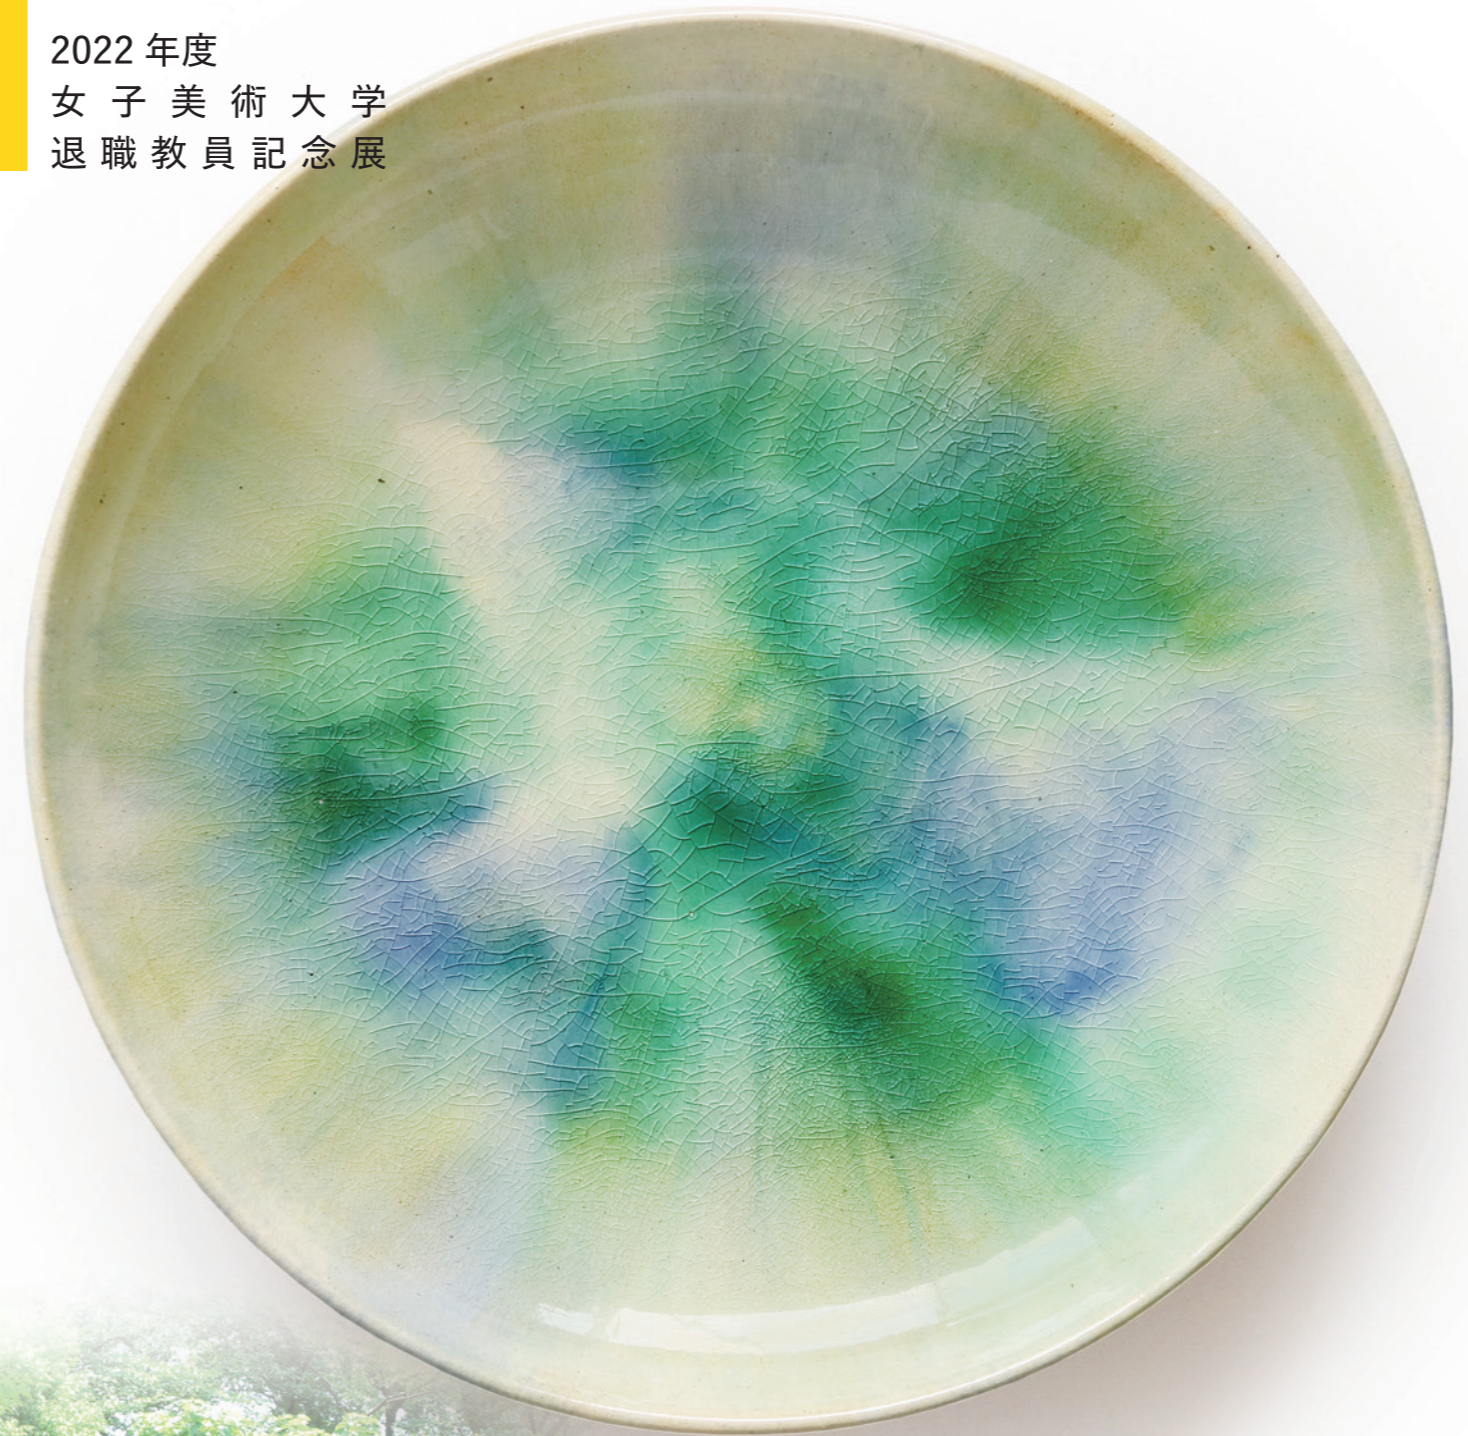

2022年度
女子美術大学
退職教員記念展

女子美アートミュージアム（相模原）にて展示

吉田潤一郎 略歴

1990年4月～1991年3月	女子美術大学芸術学部 工芸科 非常勤講師
1991年4月～1996年3月	女子美術大学芸術学部 工芸科 専任講師
1996年4月～2007年3月	女子美術大学芸術学部 工芸科 助教授
1999年4月～2007年3月	女子美術大学大学院 美術研究科（修士）助教授
2007年4月～2014年3月	女子美術大学芸術学部 工芸専攻 准教授
2007年4月～2014年3月	女子美術大学大学院 美術研究科（修士）准教授
2014年4月～現在に至る	女子美術大学芸術学部 工芸専攻 教授
2014年4月～現在に至る	女子美術大学大学院 美術研究科（修士）教授

2017年作

自然

女子美術大学 芸術学部 デザイン・工芸学科 工芸専攻 教授

吉田潤一郎
JUNICHIRO YOSHIDA

女子美ガレリアニケ 2022年11月29日（火）～12月17日（土）

女子美アートミュージアム 2023年1月11日（水）～1月26日（木）